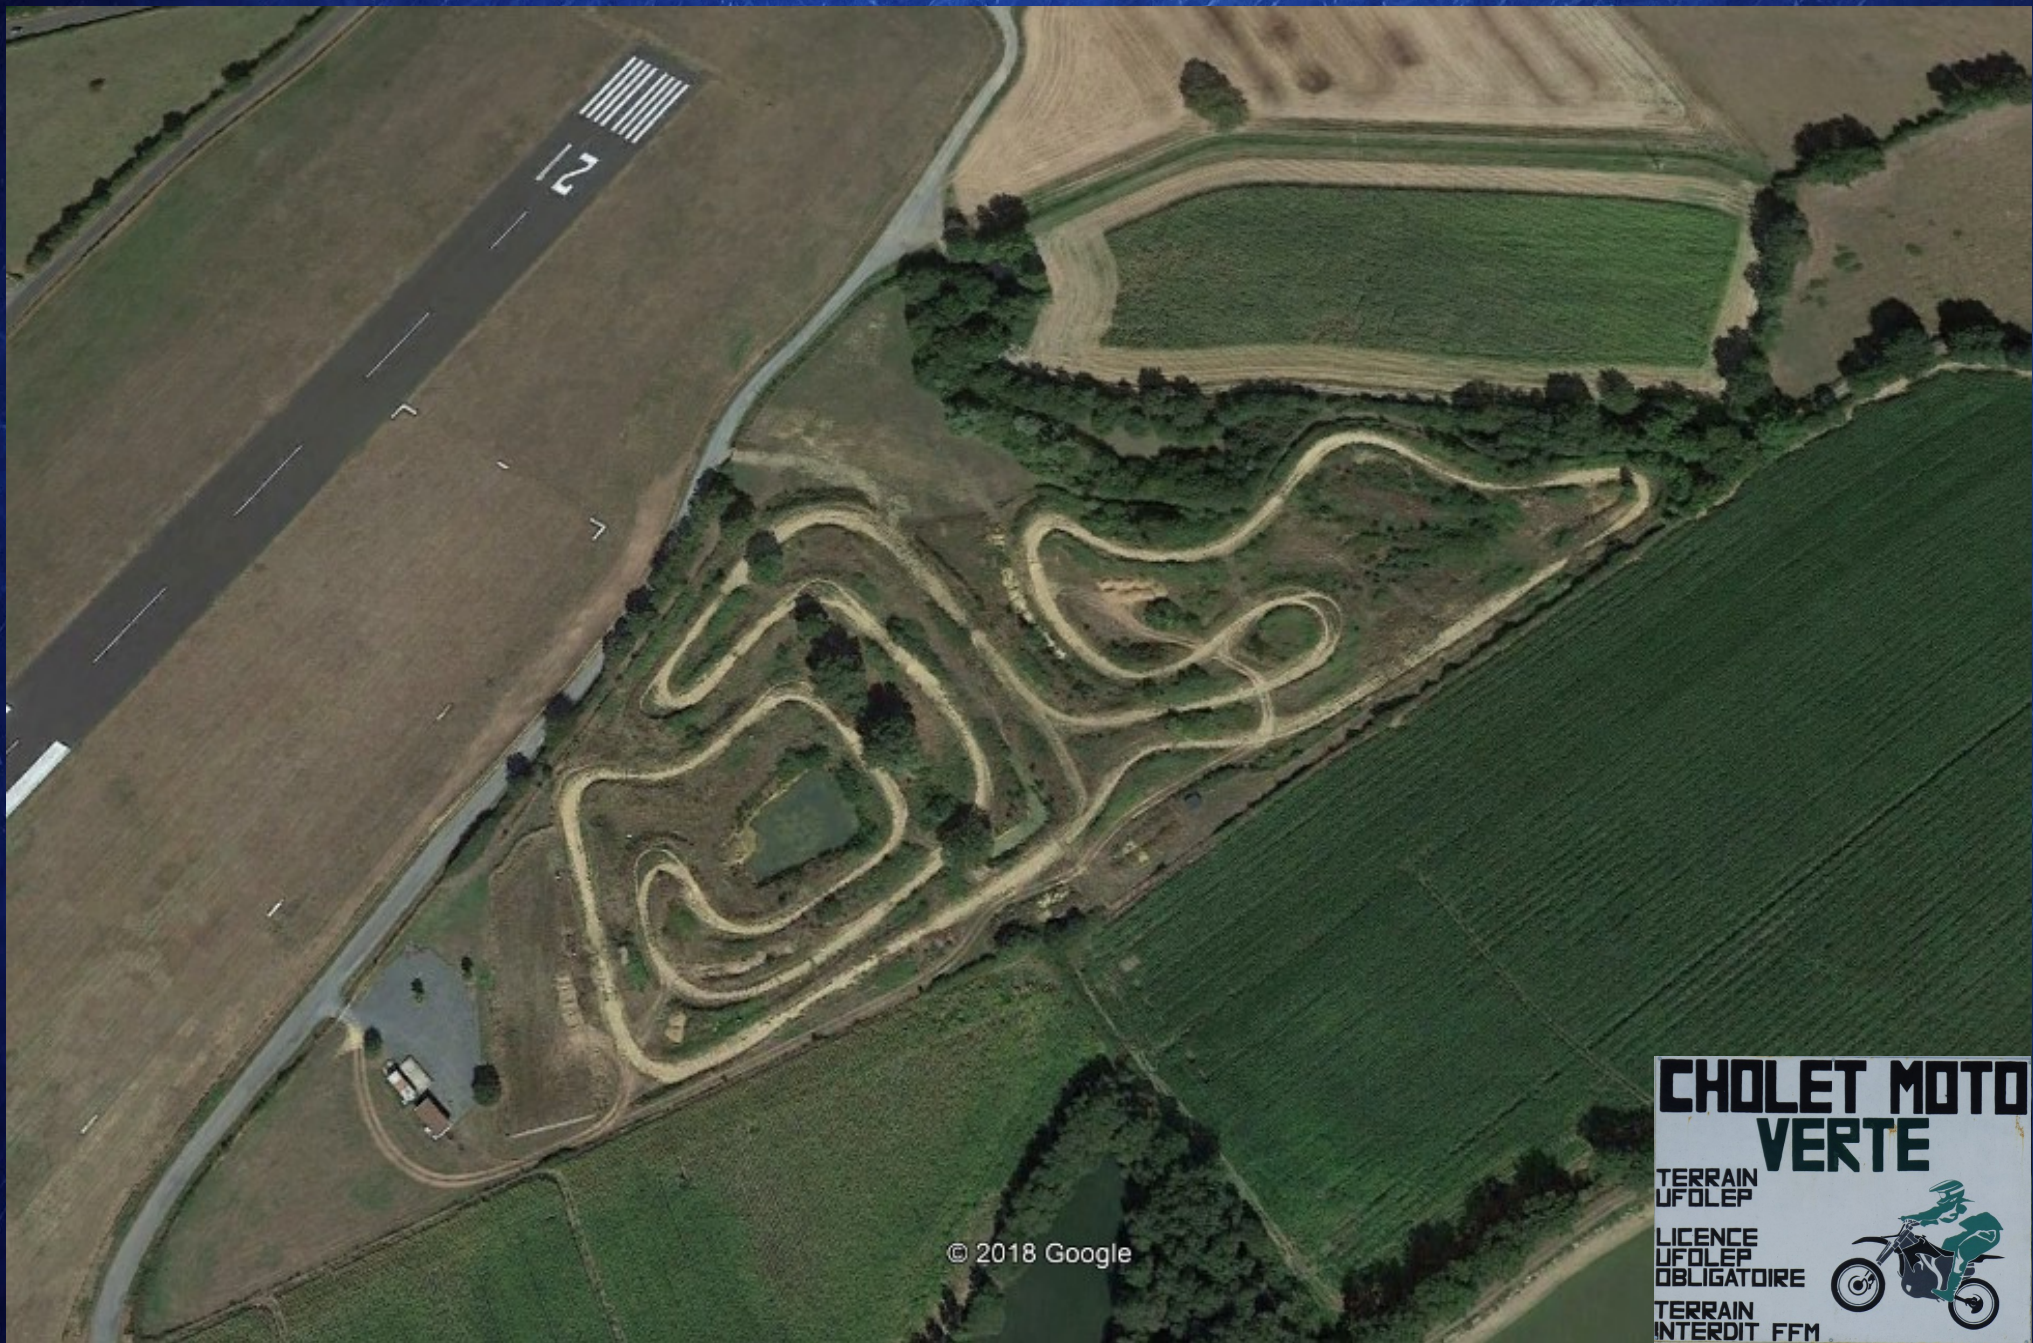

# LES ESPACES PÉRIURBAINS DANS LE NORD DE CHOLET

Image Google Earth, 2019

**Plan de l'Institut National de l'Information Géographique et Forestière, 2019**

**Photographie aérienne de Cholet dans les années 1960**

**Plan cadastral, 2019**

**Paysage rural de bocage au lieu-dit du Pontreau**

**Panneau disposé à l'une des entrées du Bois Lavau**

**Aérodrome de Cholet**

**Conflit d'usage entre les pilotes de l'aérodrome et les populations locales  
Panneau localisé près du Pontreau**

**Terrain d'accueil pour les gens du voyage près de l'aérodrome**

© 2018 Google

**CHOLET MOTO  
VERTE**

TERRAIN  
UFOLEP

LICENCE  
UFOLEP  
OBLIGATOIRE

TERRAIN  
INTERDIT FFM

**Terrain de Moto Cross de Cholet**

**Entrée du golf de Cholet**

**Château du golf, allée du Chêne Landry**

**Golf de Cholet**

**Golf de Cholet**